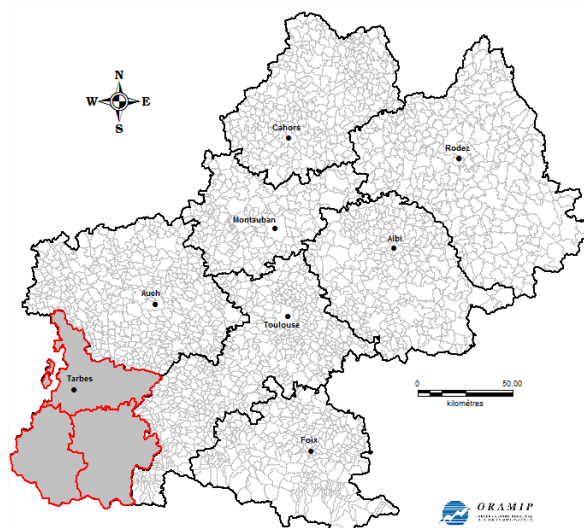

ORAMIP
OBSERVATOIRE RÉGIONAL
DE L'AIR EN MIDI - PYRÉNÉES

ÉPISODE DE POLLUTION DE L'AIR

Zone concernée : Département des Hautes-Pyrénées

PROCÉDURE D'INFORMATION DU PUBLIC pour les PARTICULES EN SUSPENSION PM10.

Recommandations sanitaires et comportementales

Communiqué du 17/12/2013 à 08h00

Sur le département des Hautes Pyrénées, l'ORAMIP mesure actuellement des niveaux de concentration en particules en suspension (PM10) supérieure à 50 microgrammes par mètre cube ($\mu\text{g}/\text{m}^3$) en moyenne sur les 24 dernières heures sur les agglomérations de Lourdes et Tarbes

Conformément à l'arrêté préfectoral du 17 avril 2012, le préfet des Hautes-Pyrénées met en œuvre la procédure d'information et de recommandation du public sur l'ensemble du département.

MERCI DE RELAYER CE MESSAGE

DESCRIPTION DU PHENOMENE

La cause principale de cette pollution est l'accumulation des particules en suspension du fait d'une atmosphère très stable et d'un vent faible. Ces particules peuvent être émises par le trafic routier, les dispositifs de chauffage, les industries, ou peuvent être d'origine naturelle.

ÉVOLUTION

Une élévation des concentrations dans la soirée du 16 décembre a engendré des niveaux importants de particules en suspension dans l'air. Les conditions météorologiques ont favorisé l'accumulation de ces particules PM10 dans les basses couches de l'atmosphère faisant ainsi augmenter les concentrations au voisinage du sol.

Cet épisode de pollution aux particules en suspension devrait se poursuivre au cours de cette journée.

Cette procédure sur prévision est valable pour la journée du 17/12/2013.

Renseignements ORAMIP : 05.61.15.42.46 / 06.85.03.06.46

Résultats actualisés disponibles sur www.oramip.org