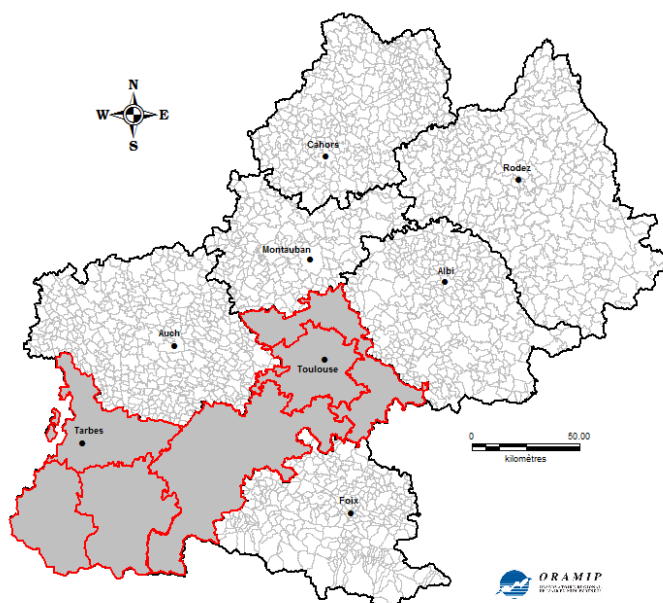

ORAMIP

OBSERVATOIRE RÉGIONAL
DE L'AIR EN MIDI - PYRÉNÉES

ÉPISODE DE POLLUTION DE L'AIR

Zone concernée : Département de la Haute Garonne

PROCÉDURE D'INFORMATION DU PUBLIC **pour les PARTICULES EN SUSPENSION PM10.**

Recommandations sanitaires et comportementales

Communiqué du 18/03/2014

Sur le département de la Haute- Garonne ainsi que sur le département des Hautes-Pyrénées, l'ORAMIP prévoit une concentration en particules en suspension (PM10) supérieure à 50 microgrammes par mètre cube ($\mu\text{g}/\text{m}^3$) pour la journée du 18/03/2014.

Conformément à l'arrêté préfectoral du 12 octobre 2012, le préfet de Haute-Garonne maintient la procédure d'information et de recommandation du public.

Une amélioration est attendue en cours de journée du 18/03/2014.

MERCI DE RELAYER CE MESSAGE

DESCRIPTION DU PHENOMENE

La cause principale de cette pollution est l'accumulation des particules en suspension du fait d'une atmosphère très stable et d'un vent faible. Ces particules peuvent être émises par le trafic routier, les dispositifs de chauffage, les industries, ou peuvent être d'origine naturelle.

ÉVOLUTION

Depuis samedi soir, un épisode de pollution aux particules en suspension (PM10) touche le département de la Haute-Garonne. Malgré une légère diminution dans la nuit de dimanche à lundi, les conditions météorologiques ont été défavorables tout au long de la journée de lundi ce qui a favorisé l'accumulation des émissions polluantes au voisinage du sol. Le vent, encore très peu actif durant la nuit, ne devrait pas faire diminuer les concentrations de particules en suspension.

La situation devrait évoluer favorablement avec l'arrivée d'un vent d'ouest en milieu de matinée. Ce vent devrait permettre de disperser les polluants accumulés au voisinage du sol et ainsi faire diminuer les concentrations.

Cette procédure est valable pour la journée du 18/03/2014.

Renseignements ORAMIP : 05.61.15.42.46 / 06.85.03.06.46