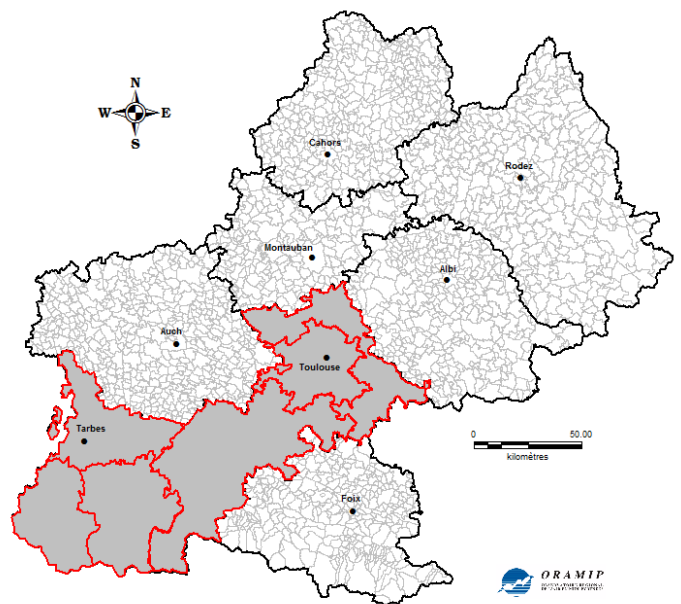

ORAMIP

OBSERVATOIRE RÉGIONAL
DE L'AIR EN MIDI - PYRÉNÉES

ÉPISODE DE POLLUTION DE L'AIR

Zone concernée : Département des Hautes Pyrénées

PROCÉDURE D'INFORMATION DU PUBLIC pour les PARTICULES EN SUSPENSION PM10.

Recommandations sanitaires et comportementales

Communiqué du 18/03/2014

Sur le département des Hautes Pyrénées ainsi que sur le département de Haute-Garonne, l'ORAMIP prévoit une concentration en particules en suspension (PM10) supérieure à 50 microgrammes par mètre cube ($\mu\text{g}/\text{m}^3$) pour la journée du 18/03/2014.

Conformément à l'arrêté préfectoral du 17 avril 2012, le préfet des Hautes Pyrénées maintient la procédure d'information et de recommandation du public.

Une amélioration est attendue en cours de journée du 18/03/2014.

MERCI DE RELAYER CE MESSAGE

DESCRIPTION DU PHENOMENE

La cause principale de cette pollution est la conjugaison d'une masse d'air à fortes concentrations en particules en suspension en provenance du nord ouest de la région avec l'accumulation des émissions locales de celles-ci par le trafic routier, les dispositifs de chauffage, les industries ou les émissions naturelles.

ÉVOLUTION

Depuis samedi soir, un épisode de pollution aux particules en suspension (PM10) touche le département des Hautes-Pyrénées. Malgré une légère diminution dans la nuit de dimanche à lundi, les conditions météorologiques ont été défavorables tout au long de la journée de lundi ce qui a favorisé l'accumulation des émissions polluantes au voisinage du sol. Le vent, encore très peu actif durant la nuit, ne devrait pas faire diminuer les concentrations de particules en suspension.

La situation devrait évoluer favorablement avec l'arrivée d'un vent d'ouest en milieu de matinée. Ce vent devrait permettre de disperser les polluants accumulés au voisinage du sol et ainsi faire diminuer les concentrations.

Cette procédure est valable pour la journée du 18/03/2014.

Renseignements ORAMIP : 05.61.15.42.46 / 06.85.03.06.46