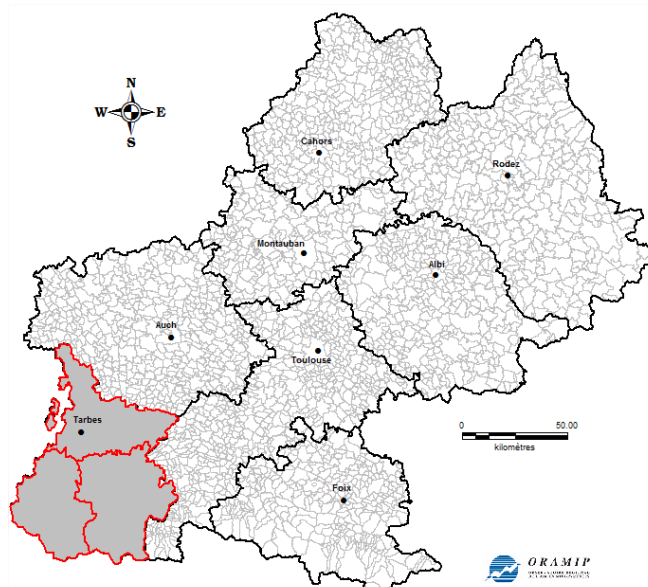

ORAMIP

OBSERVATOIRE RÉGIONAL
DE L'AIR EN MIDI - PYRÉNÉES

ÉPISODE DE POLLUTION DE L'AIR

Zone concernée : Département des Hautes Pyrénées

PROCÉDURE D'INFORMATION DU PUBLIC pour les PARTICULES EN SUSPENSION PM10.

Recommandations sanitaires et comportementales

Communiqué du 23/11/2014

Sur le département des Hautes Pyrénées, l'ORAMIP a enregistré une concentration en particules en suspension (PM10) supérieure à 50 microgrammes par mètre cube ($\mu\text{g}/\text{m}^3$).

MERCI DE RELAYER CE MESSAGE

DESCRIPTION DU PHENOMENE

La cause principale de cette pollution est la conjugaison d'une masse d'air à fortes concentrations en particules en suspension en provenance du nord ouest de la région avec l'accumulation des émissions locales de celles-ci par le trafic routier, les dispositifs de chauffage, les industries ou les émissions naturelles.

Arrondissement de Tarbes :

| | | | |
|----------------|-----------------|------------------|-----------------------|
| ALLIER | CHELLE-DEBAT | LASSALES | PUJO |
| ANDREST | CHIS | LAYRISSE | PUNTOUS |
| ANGOS | CIZOS | LESCURRY | PUYDARRIEUX |
| ANSOST | CLARAC | LESPOUEY | RABASTENS-DE-BIGORRE |
| ANTIN | COLLONGUES | LHEZ | RECURT |
| ARCIZAC-ADOUR | COUSSAN | LIAC | RICAUD |
| ARIES-ESPENAN | DEVEZE | LIBAROS | SABALOS |
| ARNE | DOURS | LIZOS | SABARROS |
| ARTAGNAN | ESCAUNETS | LOUCRUP | SADOURNIN |
| AUBAREDE | ESCONDEAUX | LOUEY | SAINT-LANNE |
| AUREILHAN | ESTAMPURES | LOUIT | SAINT-LEZER |
| AURENSAN | ESTIRAC | LUBRET-SAINT-LUC | SAINT-MARTIN |
| AURIEBAT | FONTRAILLES | LUBY-BETMONT | SAINT-SEVER-DE-RUSTAN |
| AVERAN | FRECHEDE | LUC | SALLES-ADOUR |
| AZEREIX | FRECHOU-FRECHET | LUQUET | SANOUS |
| BARBACHEN | GALAN | LUSTAR | SARIAC-MAGNOAC |
| BARBAZAN-DEBAT | GALEZ | MADIRAN | SARNIGUET |