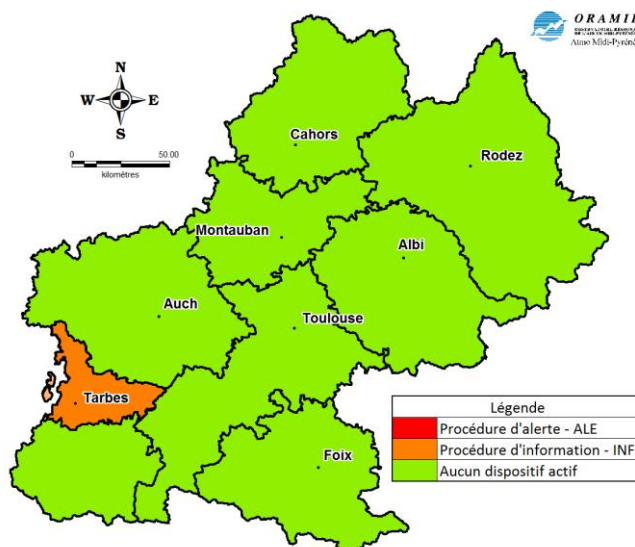

## ÉPISODE DE POLLUTION DE L'AIR

Zone concernée : arrondissement de Tarbes

### PROCÉDURE D'INFORMATION DU PUBLIC pour les PARTICULES EN SUSPENSION PM10.

Recommandations sanitaires et comportementales

Communiqué du 29/12/2015 à 8h00

Sur l'arrondissement de Tarbes, l'ORAMIP a enregistré une concentration en particules en suspension (PM10) supérieure à 50 microgrammes par mètre cube ( $\mu\text{g}/\text{m}^3$ ).

#### DESCRIPTION DU PHENOMENE

**La cause principale** de cette pollution est l'accumulation des particules en suspension du fait d'une atmosphère très stable et d'un vent faible. Ces particules peuvent être émises par le trafic routier, les dispositifs de chauffage, les industries, ou peuvent être d'origine naturelle.

## ÉPISODE DE POLLUTION DE L'AIR

**Zone concernée : arrondissement de Tarbes**